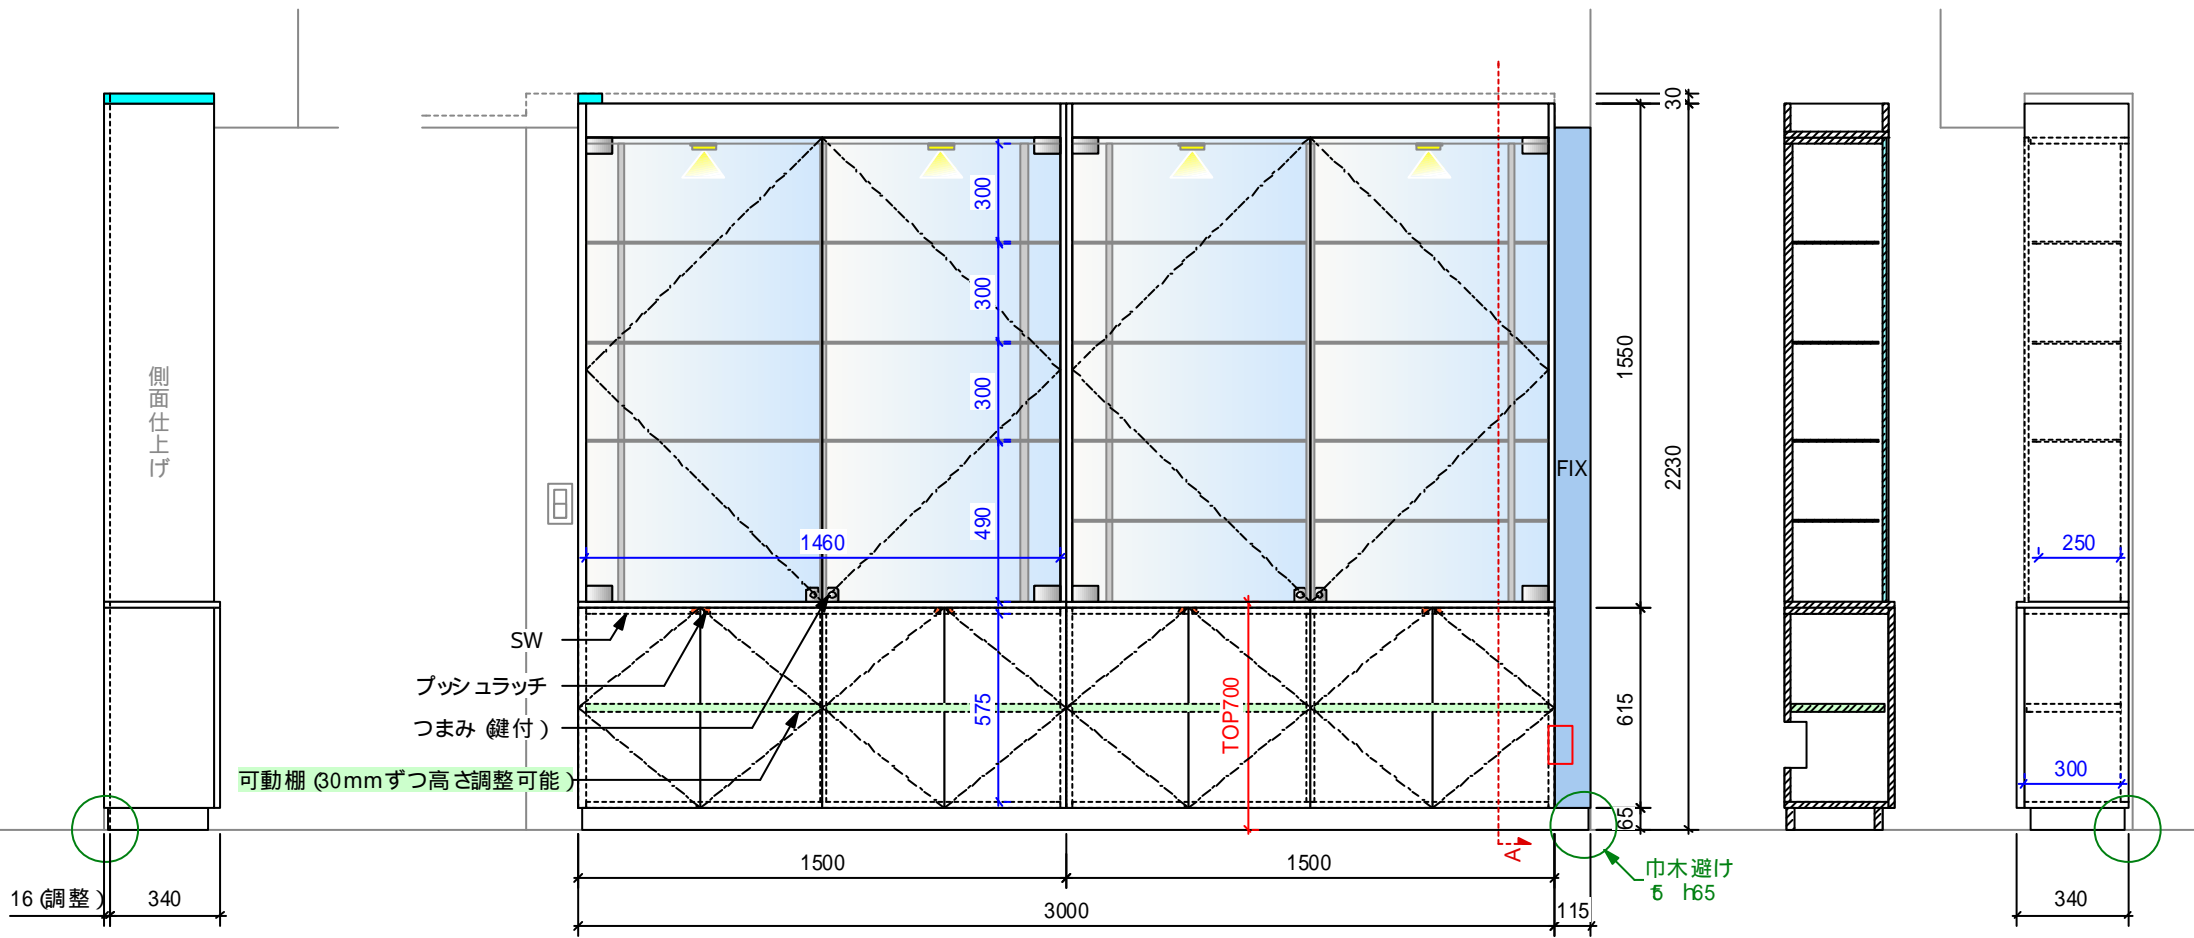

幸城様オーダー/壁面収納

<詳細>

寸法 W3000 (φ115) D340 H2230 (30)

仕上げ 表面;ポリエステル合板/色;ホワイトつや消し (5414)

内部;プリント化粧板/色;ホワイトつや消し (5414)

その他 可動棚;30mmピッチ

扉;プッシュオープン (ガラス扉はつまみ)

ガラス扉丁番/色;クローム

LED;電球色

<図面の表記>

数字

「123・・・」

「123・・・」

線

「-----」

「-----」

重要な寸法

内部の有効寸法

扉等で隠れている板

扉の開き方

<左側面図>

<正面図>

<A断面図>

<右側面図>